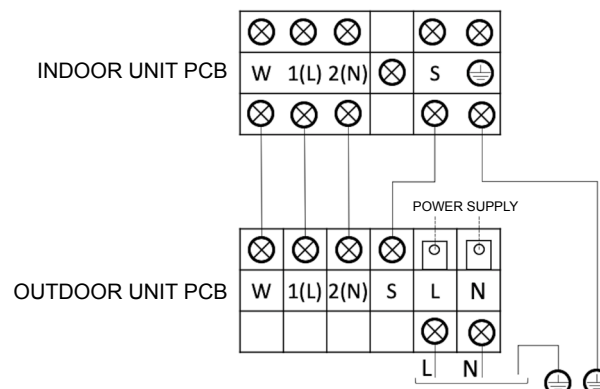

WIRING DIAGRAM