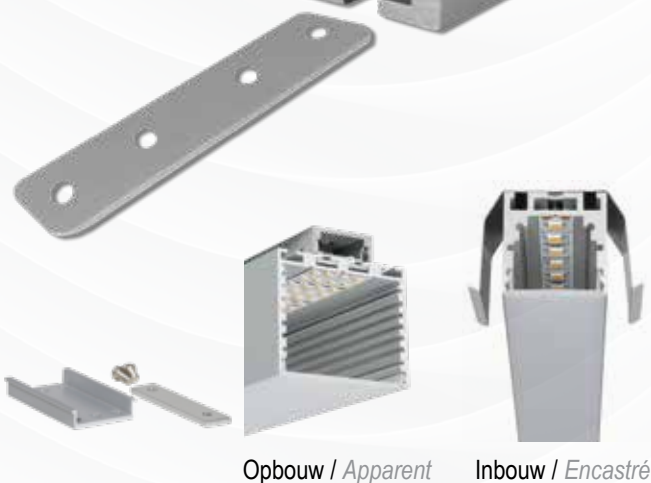

Aluminium profiles 24 connectables

De profielen zijn niet alleen individueel koppelbaar, maar kunnen in verschillende opstellingen gebruikt worden met aangepaste verbindingstukken.

Les profils sont non seulement connectables individuellement, mais peuvent également être utilisés dans différentes configurations avec des connecteurs.

Verbindingsstukken / Connecteurs