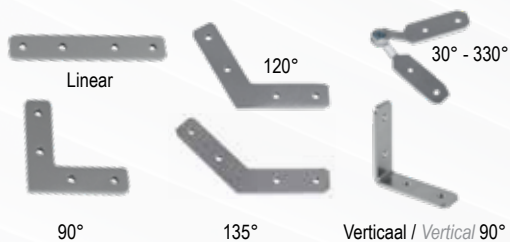

Aluminium profiles 24 connectables

De profielen zijn niet alleen individueel koppelbaar, maar kunnen in verschillende opstellingen gebruikt worden met aangepaste verbindingstukken.

Les profils sont non seulement connectables individuellement, mais peuvent également être utilisés dans différentes configurations avec des connecteurs.

Verbindingsstukken / Connecteurs