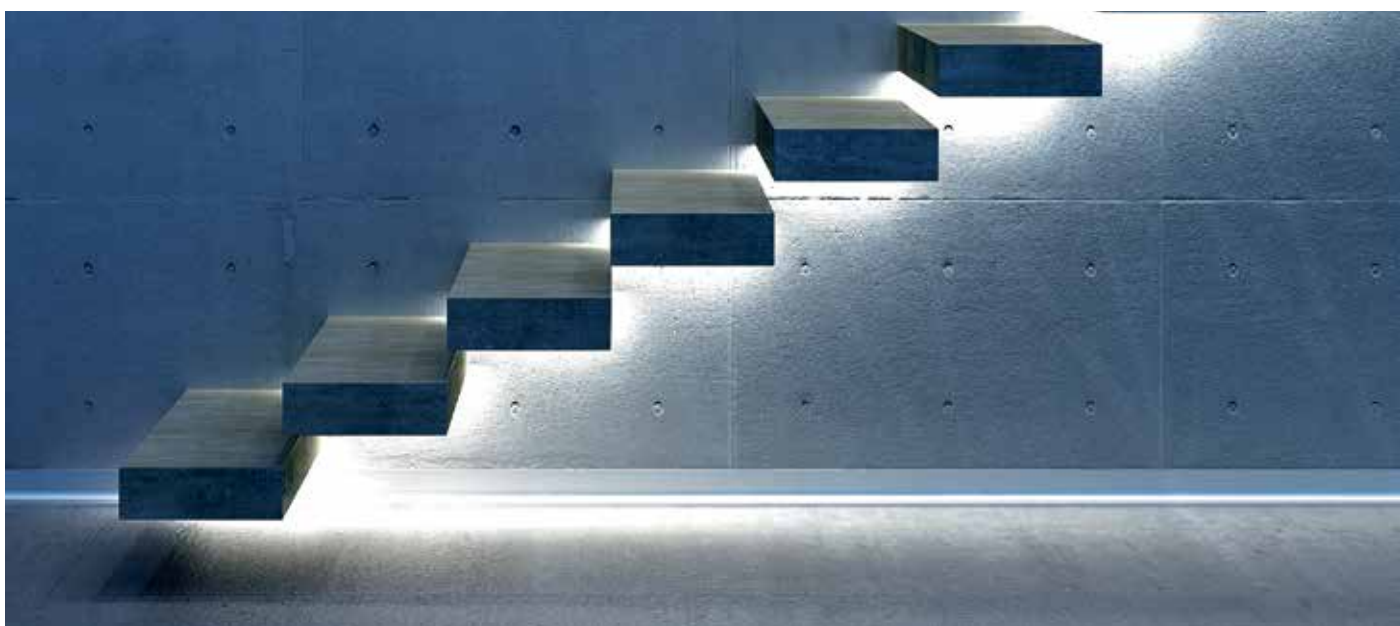

Serie	Lumen	CRI IRC	Toepassing - Application	Voorbeeld van gebruik - Exemple d'utilisation
300 & 600 Mono	400 lm - 960 lm	90	Accentverlichting <i>Éclairage d'accentuation</i>	Kastverlichting <i>Mise en valeur par rétroéclairage</i>
High Efficiency 300	1150 lm - 1500 lm	90	Verlichting lichte oppervlakken <i>Éclairage des surfaces claires</i>	Keukenbladen, bureau, tafel <i>Plan de travail cuisine, bureau, table</i>
High Efficiency 600	2100 lm - 2800 lm	90	Verlichting donkere oppervlakken <i>Éclairage des surfaces foncées</i>	Keukenbladen, bureau, tafel, verlichting hoge plafonds <i>Plan de travail cuisine, bureau, table, plafond haut</i>
2216 Mono & 2210 UHD & 1200 Extra Bright	1500 lm - 2400 lm	90	Gebruik in lage profielen om uniforme lichtlijn te bekomen zonder puntjes <i>Utilisation dans des profils bas, donne une ligne de lumière uniforme sans points visibles</i>	Zichtbare lijnverlichting in schabben, kasten, wanden,... <i>Éclairage linéaire visible dans les étagères, les placards, les murs,...</i>
2160 Quattro	2600 lm - 3500 lm	90	Algemene verlichting voor brede profielen <i>Éclairage général pour profils larges</i>	Vergaderzalen, kantoren, werkplaatsen,... <i>Salles de réunion, bureaux, ateliers,...</i>
Food	1100 lm - 1600 lm	75-90	Specifieke verlichting van voedingswaren <i>Éclairage spécifique des denrées alimentaires</i>	Brood, vlees, vis, kaas,... <i>Pain, viande, poisson, fromage,...</i>
RGB	1300 lm	n/a	Alle toepassingen met kleuren <i>Toutes applications avec des couleurs</i>	Hotels, restaurants, cafés <i>Hôtels, restaurants, cafés</i>
RGBW	1200 lm	n/a	Alle toepassingen met kleuren en aparte wit regeling <i>Toutes applications avec couleurs avec réglage du blanc séparé</i>	Hotels, restaurants, cafés <i>Hôtels, restaurants, cafés</i>
Dynamic white	1850 lm	80	Variatie van wit licht in één ledstrip <i>Toutes les variations de blanc sur un seul flexstrip</i>	Kantoren, relaxruimten, hospitality,... <i>Bureaux, espaces de détente, hospitalité,...</i>
Dim to warm	600 lm	90	Ledstrip wordt "warmer" van kleur bij dimming <i>Le flexstrip devient plus "chaud" en couleur quand on le dimme</i>	Particuliere woningen, horeca,... <i>Résidences privées, hôtels, restaurants,...</i>
Snake	380 lm - 480 lm	90	Verlichting van ronde vormen <i>Éclairage de formes rondes</i>	Accentueren van ronde zuilen, gebogen oppervlakken <i>Accentuation des colonnes arrondies, des surfaces courbes</i>
Side view	360 lm - 380 lm	90	Zijdelingse verlichting <i>Éclairage sur le côté</i>	Accentverlichting, bv. nisverlichting <i>Éclairage d'accentuation, par ex: éclairage de niche</i>
COB	1300 lm - 1400 lm	90	Gebruik in lage profielen om een uniforme lichtlijn te bekomen zonder puntjes <i>Utilisation dans des profils bas, donne une ligne de lumière uniforme sans points visibles</i>	Zichtbare lijnverlichting in schabben, kasten, wanden,... <i>Éclairage linéaire visible dans les étagères, les placards, les murs,...</i>