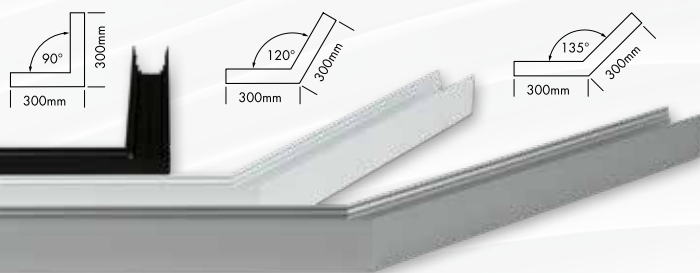

## Aluminium profile corners

Voor de L-line, Q-line, M-line en S-line zijn de aluminium profielen en covers beschikbaar in een hoek van 90°, 120° en 135° (in wit, zwart en aluminium kleur).

*Pour les séries L-line, Q-line, M-line et S-line, les profilés en aluminium et leurs kits de covers sont disponibles à un angle de 90°, 120° et 135° (couleur blanc, noir et aluminium).*