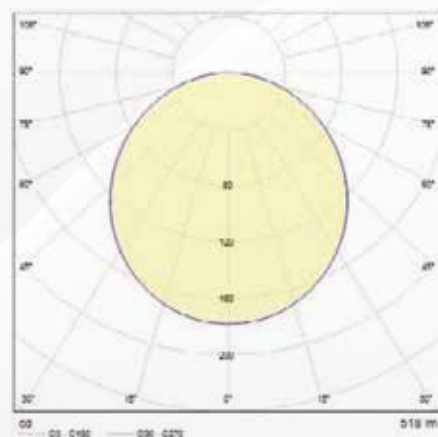

Proled Plug-in Configurator

Gebruik onze unieke configurator om uw lichtlijn samen te stellen. De exacte fotometrische data van iedere gewenste combinatie van led strips, profielen en covers, kunnen rechtstreeks in DIALux geïmporteerd worden. Deze digitale service is volledig gratis. Je kan kiezen voor de software download of online toepassing. www.unibright.be/nl/downloads/software

Utilisez notre configurateur unique pour composer votre ligne lumineuse. Les données photométriques exactes de toute composition de Flex Strips, de profils et de covers peuvent être importées directement dans DIALux. Ce service digital est totalement gratuit. Vous pouvez choisir le téléchargement du logiciel ou l'application en ligne. www.unibright.be/fr/telechargements/software